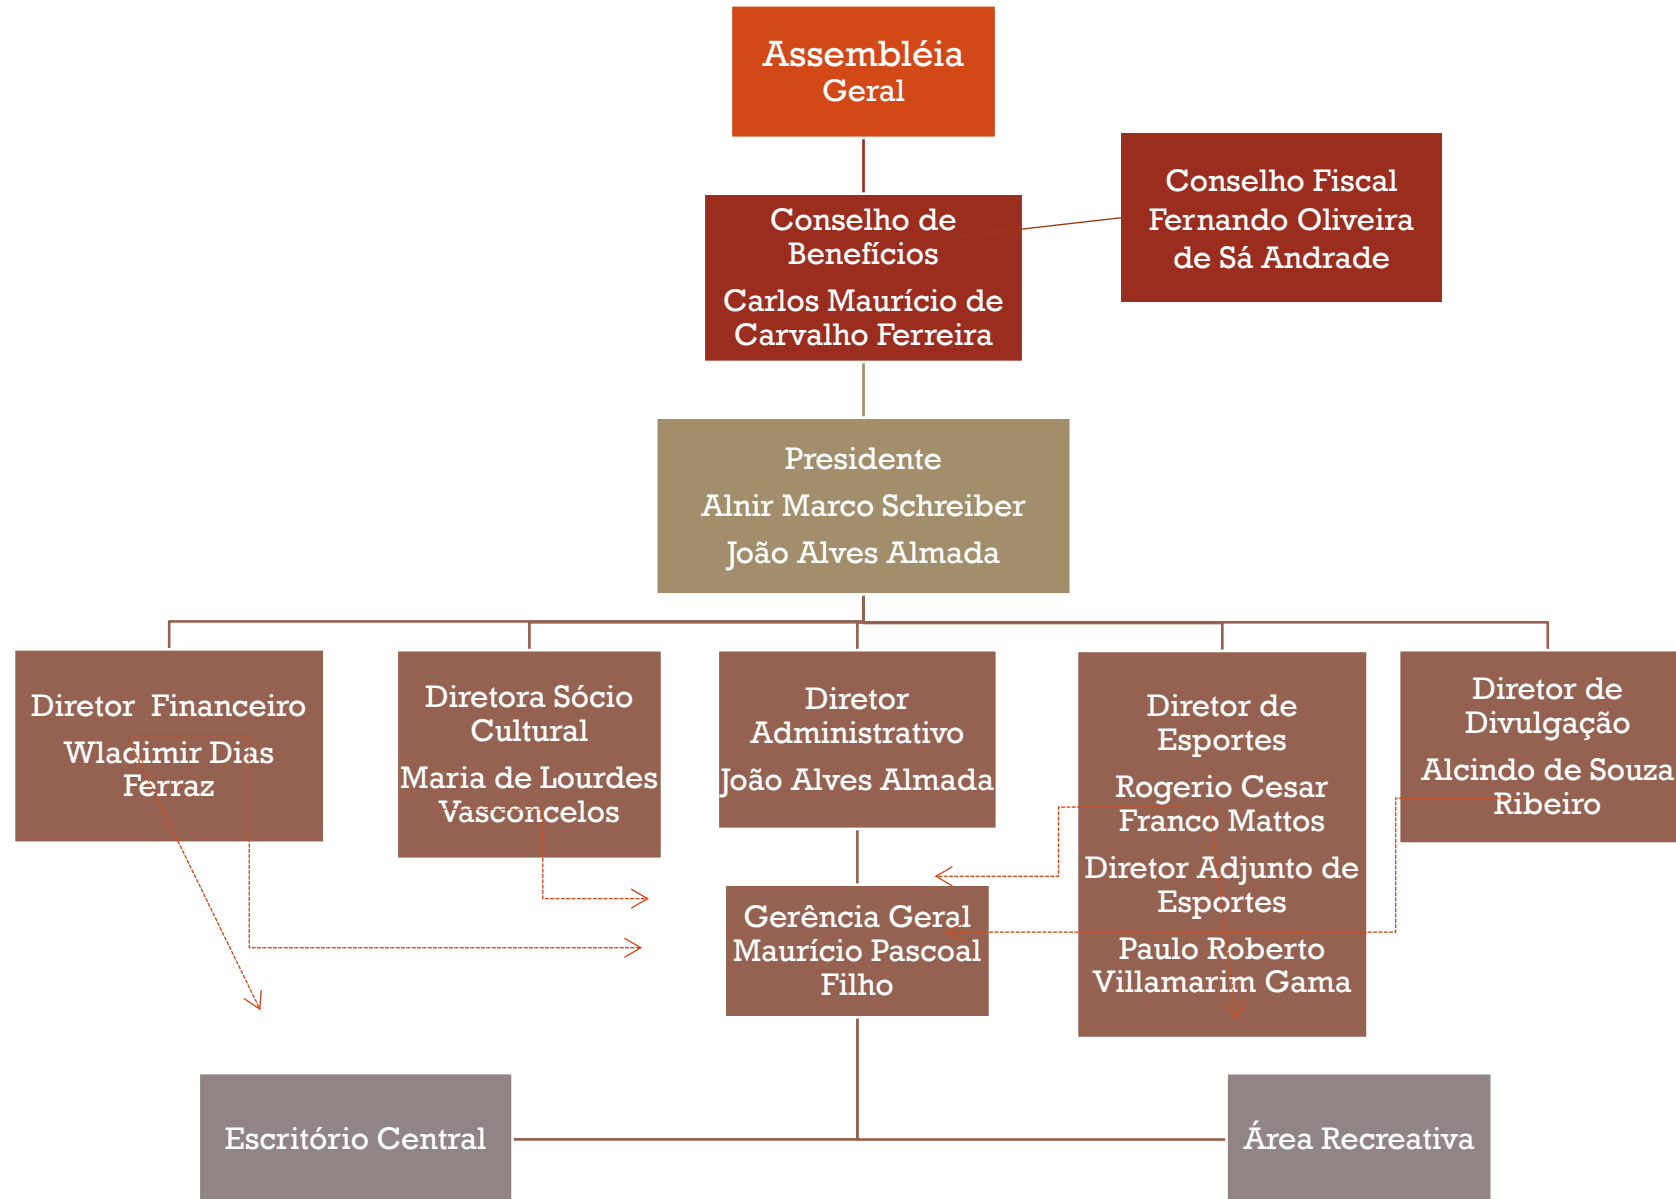

ASSOCIAÇÃO DE EMPREGADOS DA FUNDAÇÃO JOÃO PINHEIRO

Organogramas 1973 / 2019

Organograma 1973/1975

Organograma 1975/1978

Organograma 1979/1982

Organograma 1982/1985

Organograma 1985 / 1987

Organograma 1987/1989

Organograma 1989/1991

Organograma 1991/1993

Organograma 1993/1995

Organograma 1995/1997

Organograma 1997/1999

Organograma 1999/2001

Organograma 2001/2003

Organograma 2003/2005

Organograma 2005/2007

Organograma 2007/2009

Organograma 2009/2011

Organograma 2011/2013

Organograma 2013/2015

Organograma 2015/2017

Organograma 2017/2019